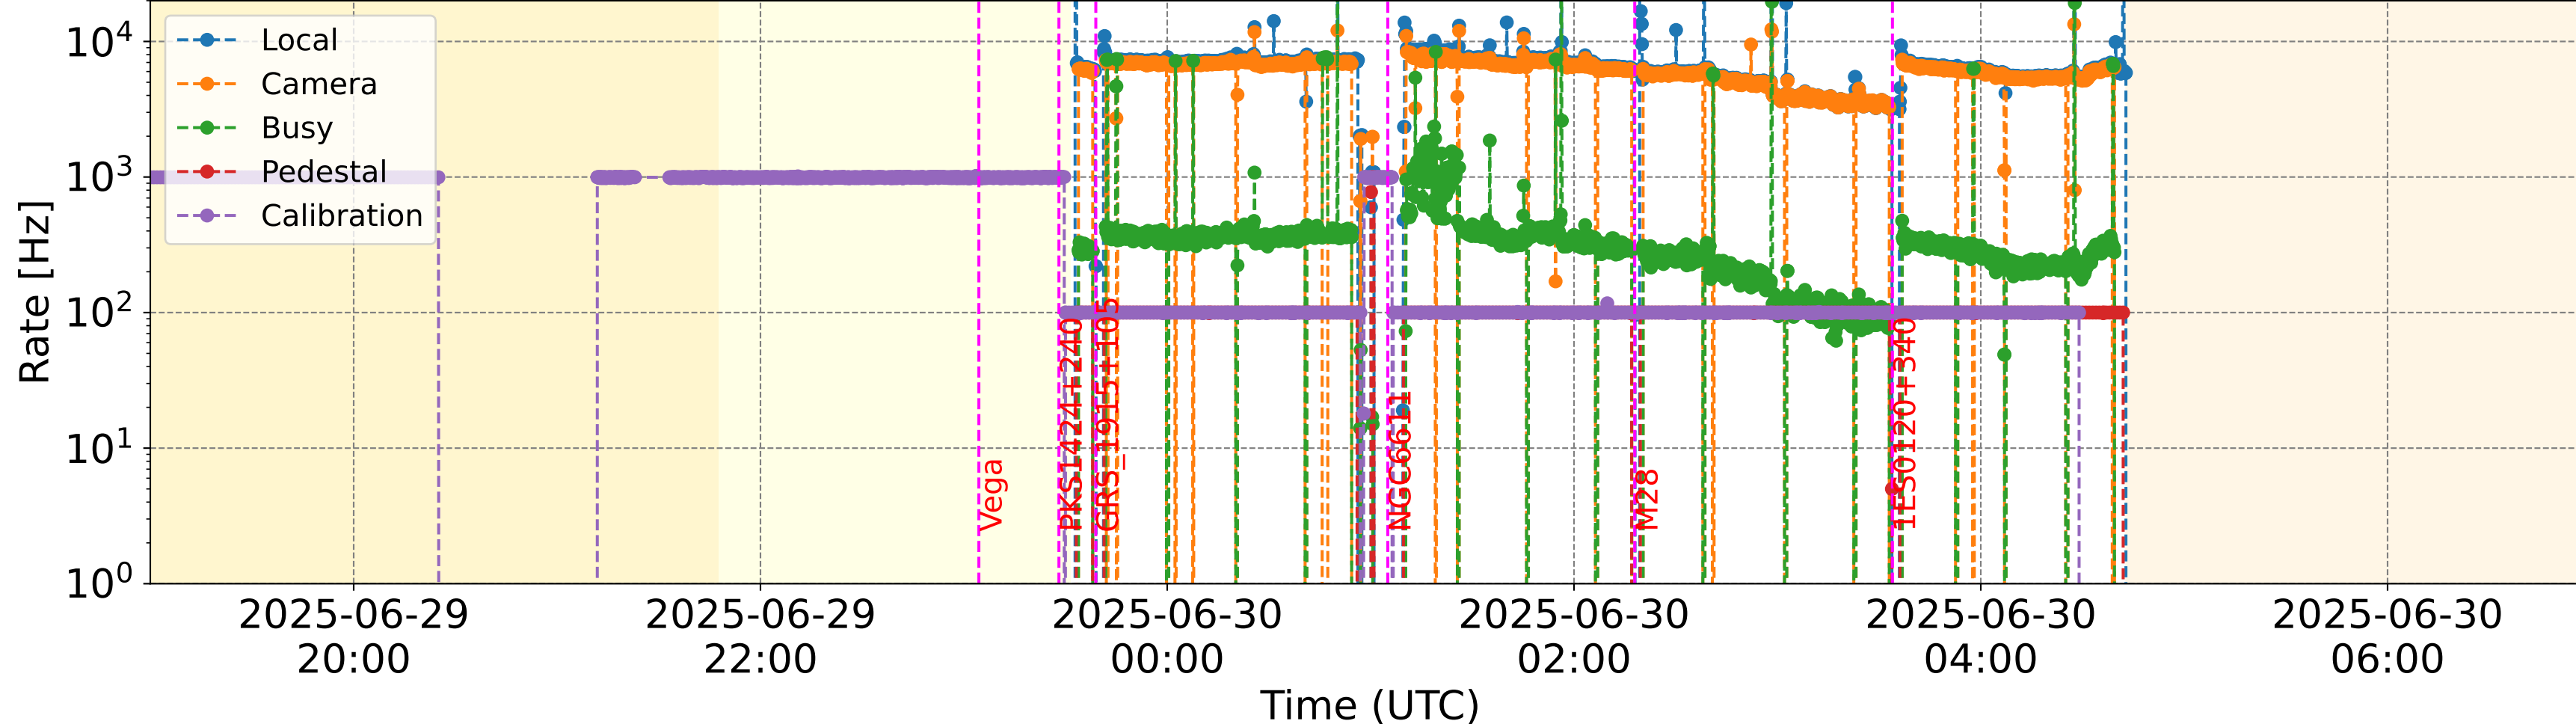

2025-06-29

2025-06-29 20:00      2025-06-29 22:00      2025-06-30 00:00      2025-06-30 02:00      2025-06-30 04:00      2025-06-30 06:00

Time (UTC)

2025-06-29